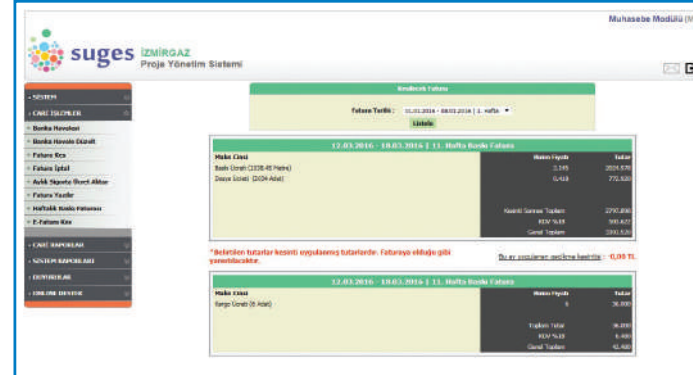

Suges PYS; doğalgaz tesisat projelerinin, gaz dağıtım firması kontrol ve onayına sunulmak üzere iç tesisat firmaları tarafından PYS uygulaması üzerinden gönderim ve takibinin yapılabildiği web tabanlı yazılımdır. 2007'den beri kesintisiz olarak hizmete devam eden yazılımın tüm sayfaları SU Bilgi teknolojileri bünyesinde geliştirilmiş olup gaz dağıtım bölgelerine göre ortaya çıkabilecek farklılıklara, yeni ihtiyaçlara uyum sağlayabilecek ve yeniden düzenlenebilecek esnek bir yapıdadır.

Tesisat firmaları ile şirketler arasındaki proje kabul / onay sürecini kolaylaştırarak hem tesisat firmalarının hem de şirketlerin müşterilerine hizmet verme hız ve kalitesinde artışa imkan sağlayan suges PYS üzerinde projenin gönderimini yapan iç tesisat firması ve şirketi tarafından işlemleri yapan her bir kullanıcı için ayrı bir modül mevcuttur.

Sistemde yapılan işlemlere ilişkin ücret tahsilatları ön ödemeli şekilde yapılmaktadır. Tesisat firması; proje gönderimi, basımı, sigorta ve kargo gibi işlemler için alınacak ücretler için hesabına önceden para aktarır ve işlem yaptıkça tutarlar bu hesabından tahsil edilir.

DENEYİMLİ EKİP

Tüm süreçlerini 10 yılı aşkın süredir geliştiren ve destek veren deneyimli ekip tarafından, geliştirme ve destek ihtiyaçlarına hızlı ve net çözümler üretilmektedir.

İHTİYACA UYGUN ESNEK YAPI

Modüler yapı sayesinde sadece ihtiyaç duyulan modüllerin kullanılması veya ek modüllerin geliştirilmesi ihtiyaçları karşılanmaktadır.

e-İMZALI PROJE YÖNETİMİ

MUHASEBE

SUGES PYS UYGULAMA MODÜLLERİ